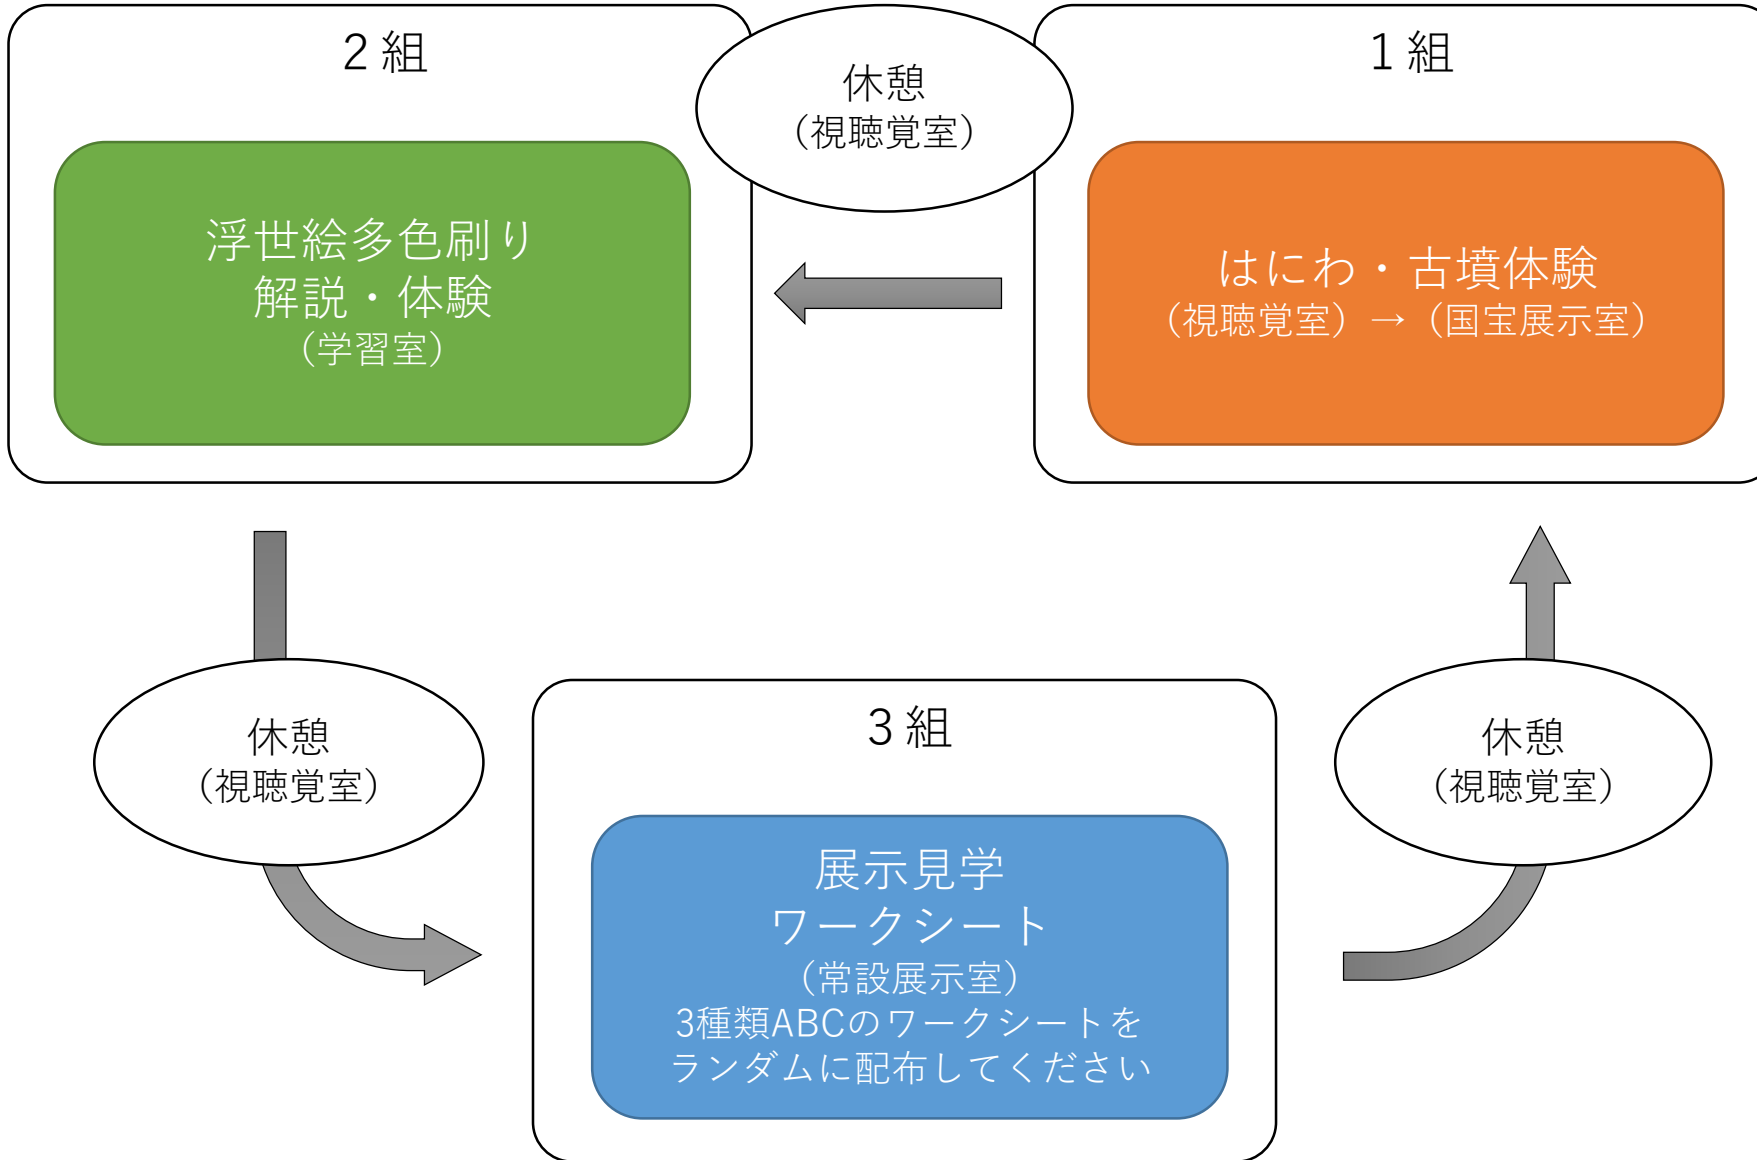

6年生3クラスの場合

(展示見学&はにわ・古墳探検&浮世絵多色刷り体験)

3・4年生3クラスの場合

(れきしたんけん&くらしと明かり&むかしの道具体験)