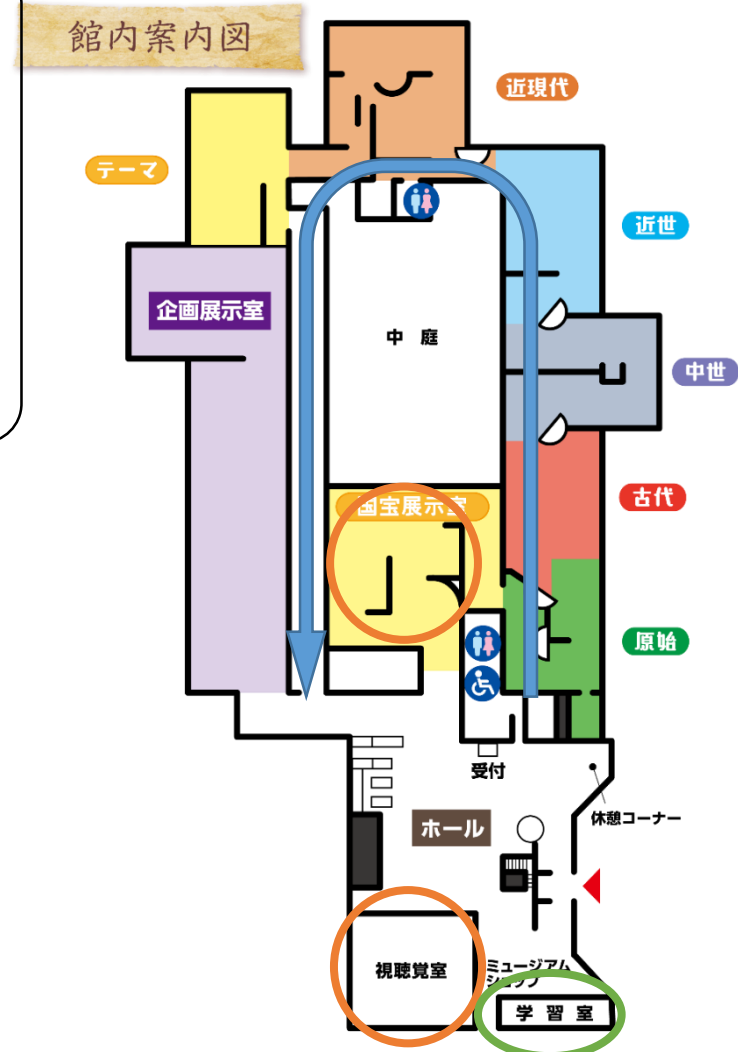

6年生3クラスの場合

(展示見学&はにわ・古墳探検&浮世絵多色刷り体験)

3・4年生3クラスの場合

(れきしたんけん&くらしと明かり&むかしの道具体験)