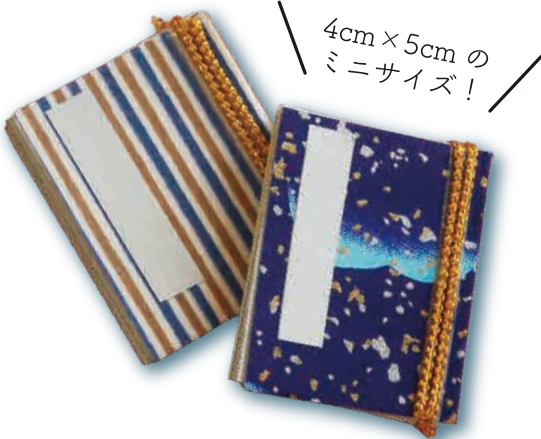

春の特別収蔵品展「安中藩の名奉行」

江戸時代 ワークショップ

4/15 - 5/7 の土日祝日

5/13 - 6/4 の土日

4cm×5cmの
ミニサイズ!

和とじ風豆本

表紙に和紙を使って、
和とじ風の小さな本を作ります。

遠めがね風スコープ

大きなビー玉と筒を使って、
万華鏡のように見えるスコープを作ります。

タイムテーブル

① 10:00-10:30	② 10:45-11:15	③ 11:30-12:00
④ 13:00-13:30	⑤ 13:45-14:15	⑥ 14:30-15:00

観覧券が必要です

当日申込制 (各回先着 20名)

小学生以下は保護者同伴

※状況に応じて、人数の変更や中止する場合があります。

ホームページ Facebook Twitter