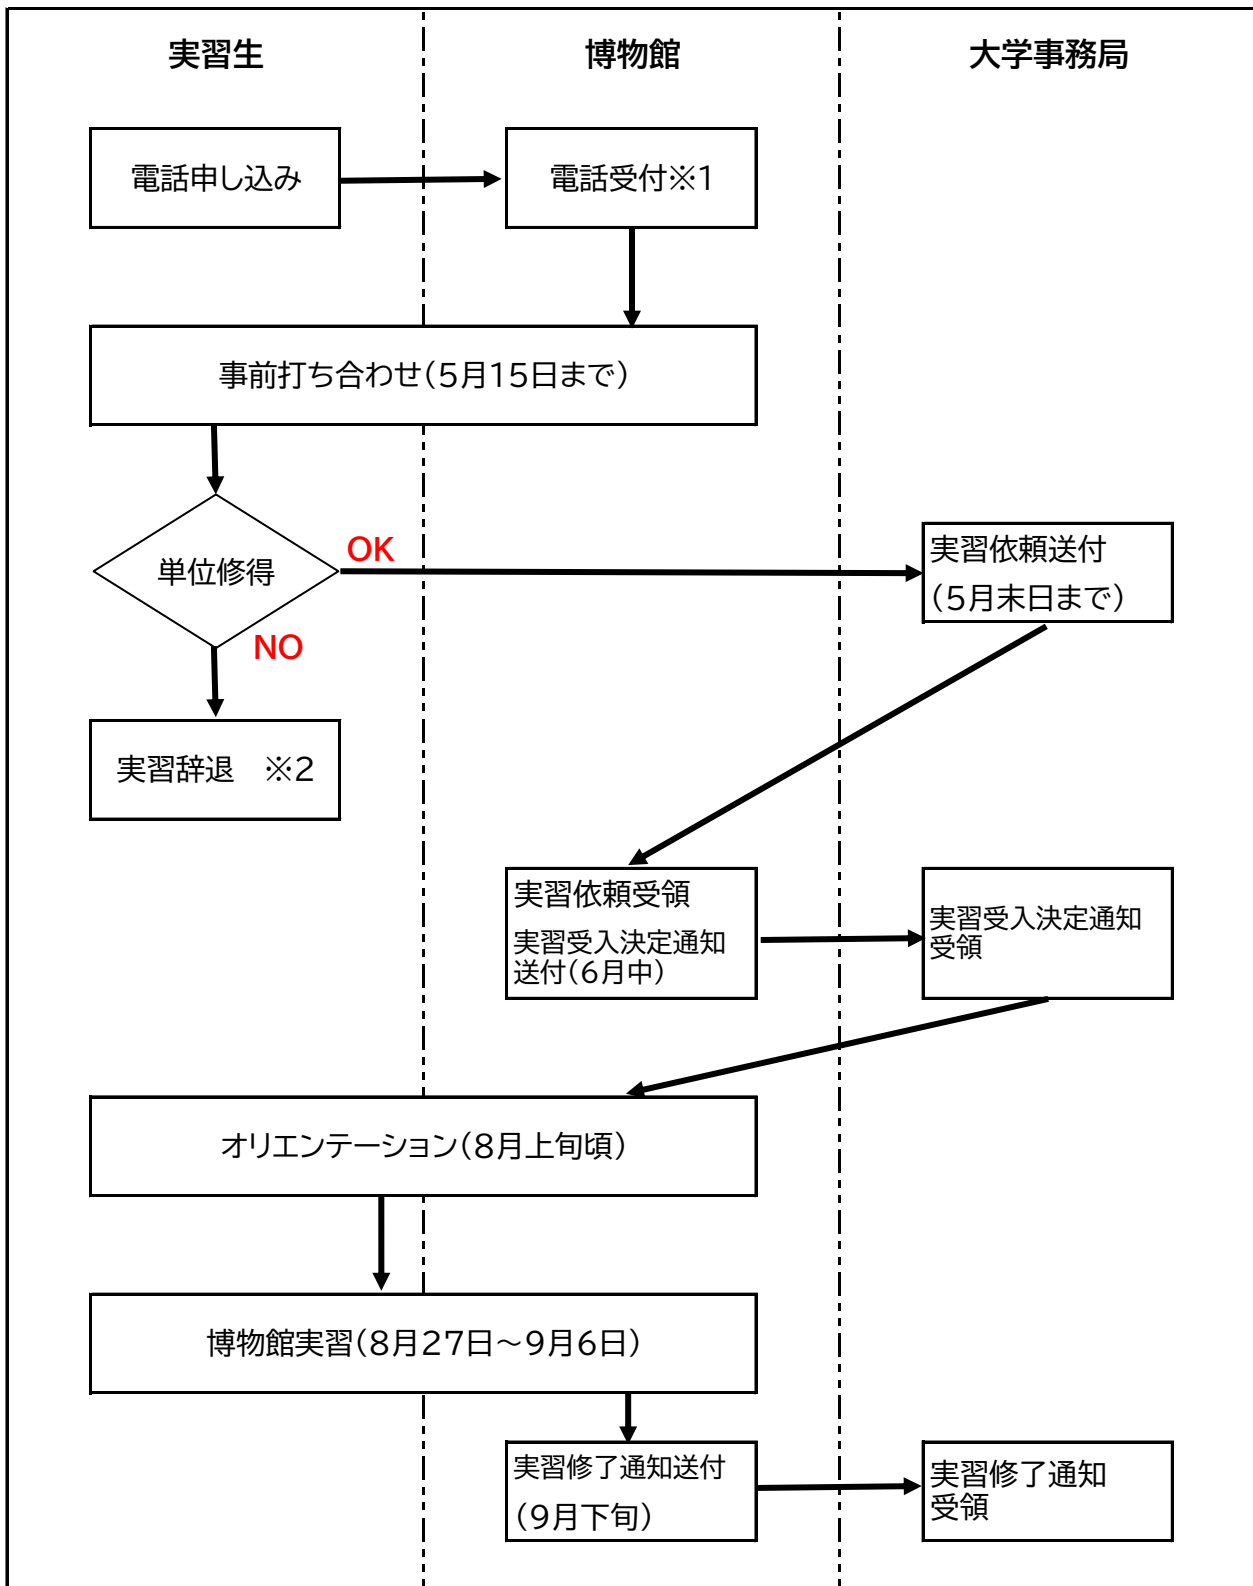

(参考) 博物館実習申し込みから修了までのフローチャート

※1 定員に達し次第、受付を終了します。

※2 単位未修得の場合は実習受入不可となります。速やかに実習担当まで連絡してください。