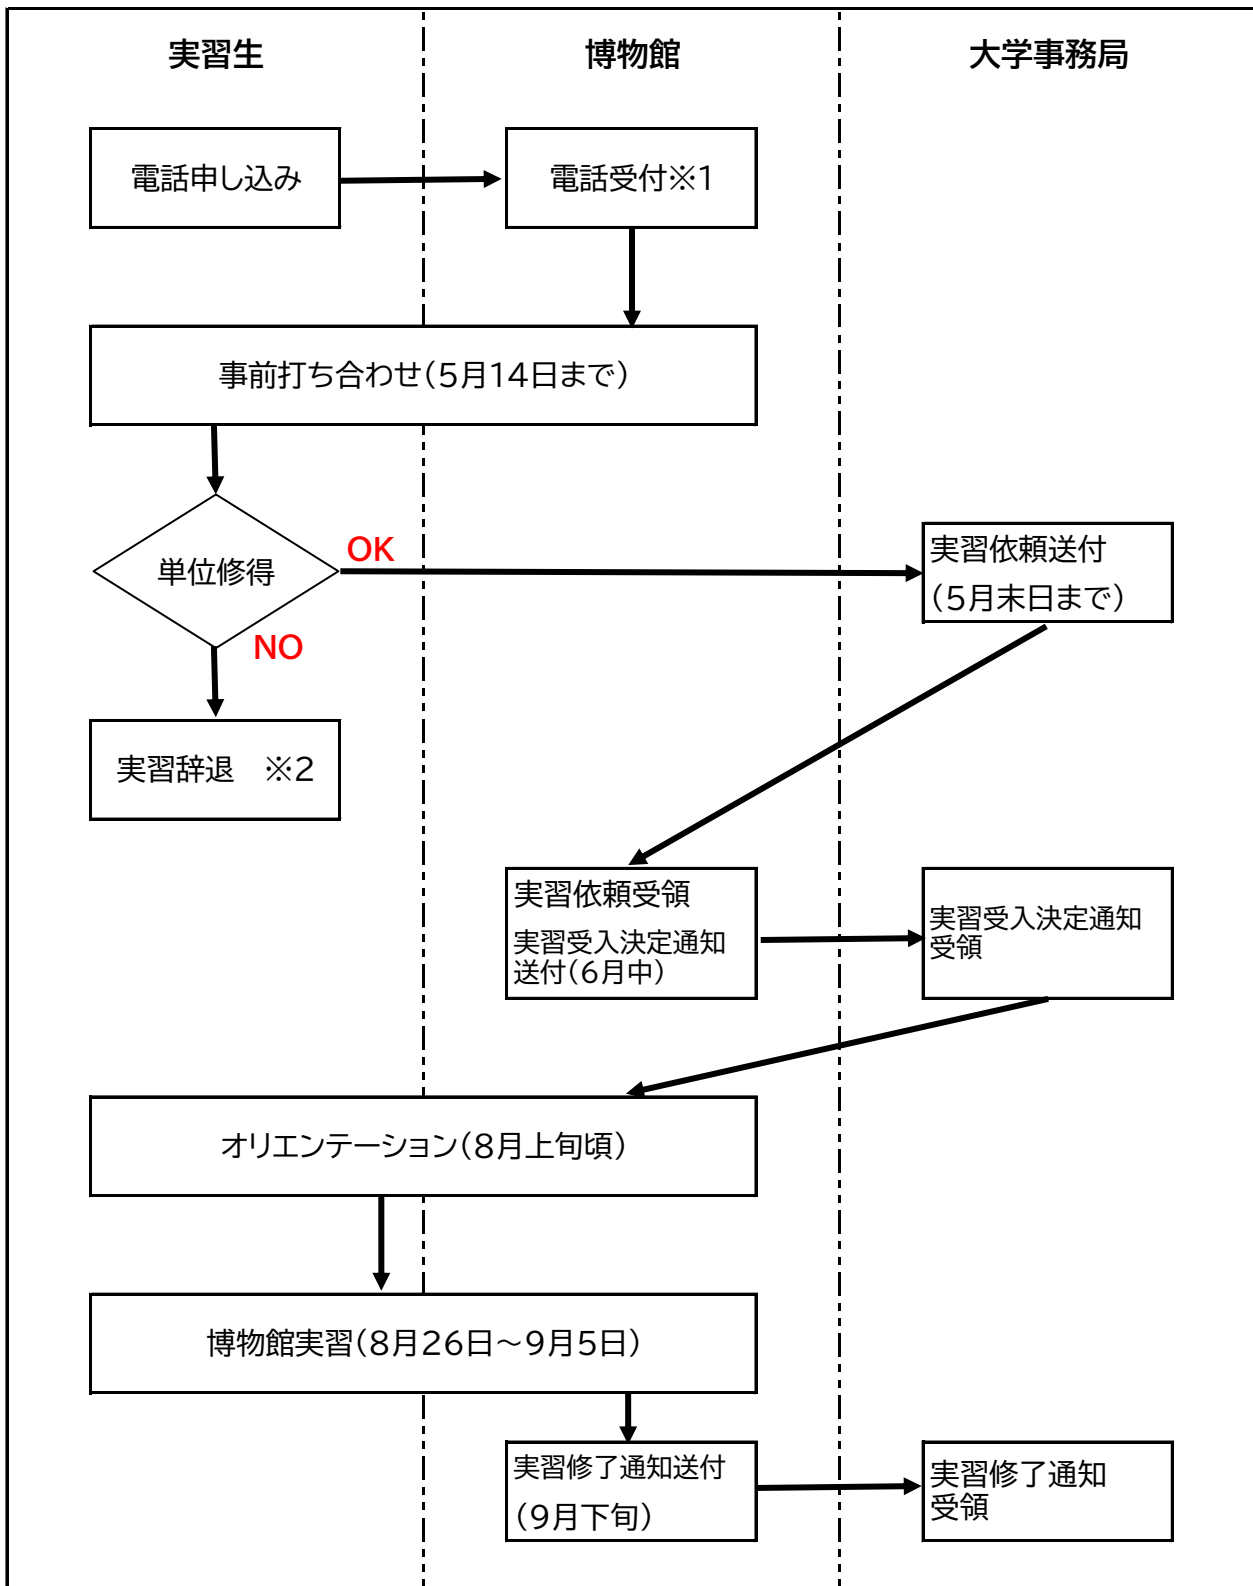

(参考) 博物館実習申し込みから修了までのフローチャート

※1 定員に達し次第、受付を終了します。

※2 単位未修得の場合は実習受入不可となります。速やかに実習担当まで連絡してください。